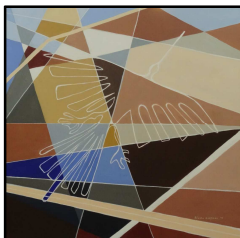

KUNST EXPOSITIE

**IN DE KERK VAN ZWEELOO
VAN 14 OKTOBER T/M 6 NOVEMBER 2016**

**RIANNE KOOIJMAN UIT PEIZE – SCHILDERIJEN
DICK POST UIT EXLOËRVEEN – ZANDPANELEN
TINEKE MEINEMA UIT GIETEN - KERAMIEK**

**OPENING VRIJDAG 14 OKTOBER 19.30 UUR
DE WHEEM 10 - ZWEELOO
IEDEREEN IS WELKOM VANAF 19.00 UUR**