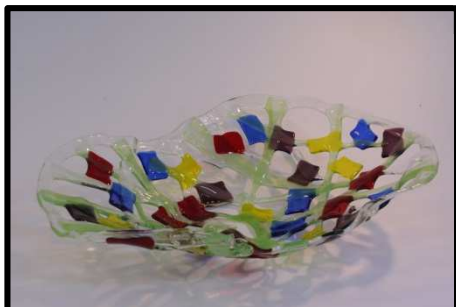

## KADER EN KLEUR IN HET LANDSCHAP

**ANNEMARIE ELBERSE**  
*GLASFUSING*

**MARION MENCCKE**  
*ABSTRACTE  
LANDSCHAPSMILDERING*

**VAN 16 OKTOBER T/M 8 NOVEMBER 2015  
IN DE KERK VAN ZWEELOO – DE WHEEM 10**